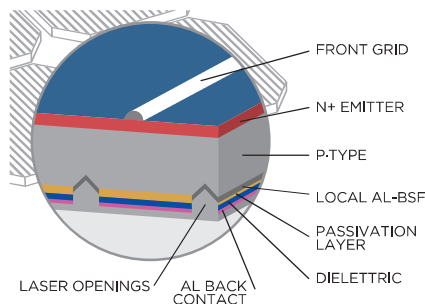

PERC CELLS

Passieve emitter en achterste cel: een nieuwe technologie om het omzettingsrendement door een dielektrische passiveringslaag toe te voegen aan de achterkant van de cel.